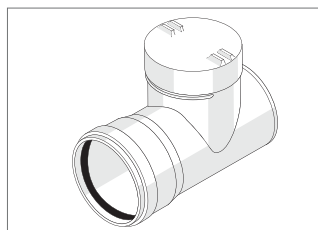

RAUPIANO LIGHT Klizna spojka

sa gumenim prstenastim dihtungom
Materijal: RAU-PP (mineralno ojačan)
Boja: bela (slično RAL 9003)

Mat.-Nr.	DN	L	Masa kg/kom.	Pakovanje (kom.)	
				karton	paleta
14450831001	40	89	0,042	20	1440
14450841001	50	93	0,517	20	1440
14450851001	75	111	0,095	20	540
14450871001	110	128	0,188	20	240
14450881001	125	142	0,275	10	180

RAUPIANO LIGHT Reviziona cev

sa gumenim prstenastim dihtungom
Materijal: RAU-PP (mineralno ojačan)
Boja: bela (slično RAL 9003)

Mat.-Nr.	DN	z ₁	z ₃	Masa kg/kom.	Pakovanje (kom.)	
					karton	paleta
14450801001	110	57	62	0,388	20	120
14450811001	125	70	73	0,576	20	100
14450821001	160	83	89	0,844	10	40