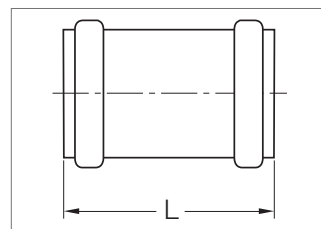

RAUPIANO LIGHT Dupli muf

sa gumenim prstenastim dihtungom
Materijal: RAU-PP (mineralno ojačan)
Boja: bela (slično RAL 9003)

Mat.-Nr.	DN	L	Masa kg/kom.	Pakovanje (kom.)	
				karton	paleta
14450711001	40	89	0,040	20	1440
14450721001	50	93	0,051	20	1440
14450731001	75	111	0,096	20	540
14450751001	110	128	0,191	20	240
14450761001	125	142	0,275	10	180

RAUPIANO LIGHT Klizna spojka

sa gumenim prstenastim dihtungom
Materijal: RAU-PP (mineralno ojačan)
Boja: bela (slično RAL 9003)

Mat.-Nr.	DN	L	Masa kg/kom.	Pakovanje (kom.)	
				karton	paleta
14450831001	40	89	0,042	20	1440
14450841001	50	93	0,517	20	1440
14450851001	75	111	0,095	20	540
14450871001	110	128	0,188	20	240
14450881001	125	142	0,275	10	180

RAUPIANO LIGHT Reviziona cev

sa gumenim prstenastim dihtungom
Materijal: RAU-PP (mineralno ojačan)
Boja: bela (slično RAL 9003)

Mat.-Nr.	DN	z ₁	z ₃	Masa kg/kom.	Pakovanje (kom.)	
					karton	paleta
14450801001	110	57	62	0,388	20	120
14450811001	125	70	73	0,576	20	100
14450821001	160	83	89	0,844	10	40