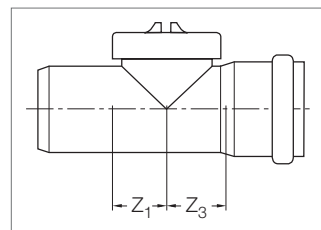

RAUPIANO LIGHT Klizna spojka

sa gumenim prstenastim dihtungom
Materijal: RAU-PP (mineralno ojačan)
Boja: bela (slično RAL 9003)

Mat.-Nr.	DN	L	Masa kg/kom.	Pakovanje (kom.)	
				karton	paleta
14450831001	40	89	0,042	20	1440
14450841001	50	93	0,517	20	1440
14450851001	75	111	0,095	20	540
14450871001	110	128	0,188	20	240
14450881001	125	142	0,275	10	180

RAUPIANO LIGHT Reviziona cev

sa gumenim prstenastim dihtungom
Materijal: RAU-PP (mineralno ojačan)
Boja: bela (slično RAL 9003)

Mat.-Nr.	DN	z ₁	z ₃	Masa kg/kom.	Pakovanje (kom.)	
					karton	paleta
14450801001	110	57	62	0,388	20	120
14450811001	125	70	73	0,576	20	100
14450821001	160	83	89	0,844	10	40