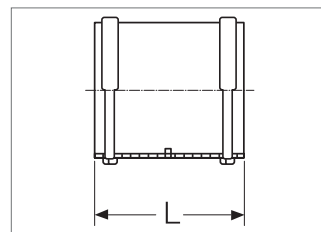

RAUPIANO LIGHT Dupli muf

sa gumenim prstenastim dihtungom
Materijal: RAU-PP (mineralno ojačan)
Boja: bela (slično RAL 9003)

Mat.-Nr.	DN	L	Masa kg/kom.	Pakovanje (kom.)	
				karton	paleta
14450711001	40	89	0,040	20	1440
14450721001	50	93	0,051	20	1440
14450731001	75	111	0,096	20	540
14450751001	110	128	0,191	20	240
14450761001	125	142	0,275	10	180

RAUPIANO LIGHT Klizna spojka

sa gumenim prstenastim dihtungom
Materijal: RAU-PP (mineralno ojačan)
Boja: bela (slično RAL 9003)

Mat.-Nr.	DN	L	Masa kg/kom.	Pakovanje (kom.)	
				karton	paleta
14450831001	40	89	0,042	20	1440
14450841001	50	93	0,517	20	1440
14450851001	75	111	0,095	20	540
14450871001	110	128	0,188	20	240
14450881001	125	142	0,275	10	180

RAUPIANO LIGHT Reviziona cev

sa gumenim prstenastim dihtungom
Materijal: RAU-PP (mineralno ojačan)
Boja: bela (slično RAL 9003)

Mat.-Nr.	DN	z ₁	z ₃	Masa kg/kom.	Pakovanje (kom.)	
					karton	paleta
14450801001	110	57	62	0,388	20	120
14450811001	125	70	73	0,576	20	100
14450821001	160	83	89	0,844	10	40